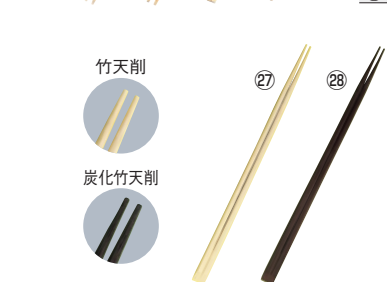

⑳ 袋入 祝箸「寿」10膳セット

ページコード	商品コード	価格
4-1429-2901	5582130	¥340

全長:240
●アスペン材

割箸 先細「匠」100膳入

ページコード	全長	商品コード	価格
㉗ 竹天削	4-1429-2701	240	1022220 ¥1,500
㉘ 炭化竹天削	4-1429-2801	240	1022230 ¥1,650

●箸先を細く加工し、挟みやすく高級感を演出した天削割箸です。

63 デイスプレー用品

64 加熱調理器