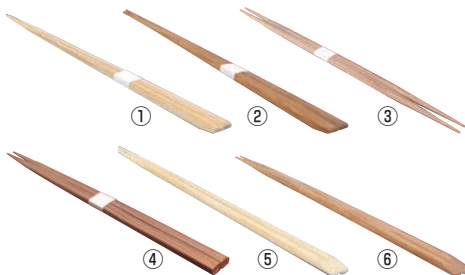

65 冷温機器

竹一番 先細箸 100膳入

	ページコード	商品コード	価格
① 帯付	23.5cm	4-1429-0101	1254600 ¥8,300
② 帯付 燻し	23.5cm	4-1429-0201	1254610 ¥9,000
③ 卵中 燻し	23.5cm	4-1429-0301	1254620 ¥5,300
④ 角箸 燻し	23.5cm	4-1429-0401	1254630 ¥5,300
⑤ 天削	24cm	4-1429-0501	1254640 ¥1,500
⑥ 天削 燻し	24cm	4-1429-0601	1254650 ¥1,700

- 安心安全:世界初の特許製法による無添加※「天削」シリーズは除く
- 産地:品質保持のために最適な環境を厳選
- 素材:「竹」の特性を生かした風合いの良さ
- 加工法:最高品質を生み出す工程と設備
- 黄金比:使いやすいさを追求
- 余韻:また使いたくなる手触り

66 ビュッフェ関連

割箸

	ページコード	全長	商品コード	価格
⑨ 赤線仕入 丁六	3,600膳入	4-1429-0901	165	5582600 ¥25,500
赤線仕入 丁六	100膳入	4-1429-0902		5582610 ¥760
⑩ 草線仕入 丁六	3,600膳入	4-1429-1001	165	5582700 ¥24,000
草線仕入 丁六	100膳入	4-1429-1002		5582710 ¥700
⑪ 草矢車仕入 元禄	4,000膳入	4-1429-1101	205	5583001 ¥31,000
草矢車仕入 元禄	100膳入	4-1429-1102		5583010 ¥820
⑫ 花柄仕入 元禄	4,000膳入	4-1429-1201	205	5583200 ¥33,000
花柄仕入 元禄	100膳入	4-1429-1202		5583210 ¥830

67 ビュッフェ・宴会

68 カフェ・サバイズ用品・トレー

⑮ 割箸 白楊 (アスペン) 元禄 ミックス 500膳入

ページコード	商品コード	価格
4-1429-1501	5582100	¥2,700

全長:203

割箸 白楊 (アスペン) 元禄 5,000膳入

	ページコード	全長	商品コード	価格
⑯ ミックス	4-1429-1601	203	5582000	¥26,000
⑰ 特選	4-1429-1701	203	5582010	¥27,000
⑱ 天削	4-1429-1801	203	5582020	¥29,000